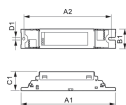

Scheda tecnica Philips HF-S 254 TL5 II 220-240V 50/60Hz

[Visualizza il prodotto](#)

Product Details

Quantità confezione bulk 12

Dati tecnici

SKU	180515
EAN	8711500999382
Marca	Philips
Nome del fabbricante	HF-S 254 TL5 II 220-240V 50/60Hz
Garanzia Totale di Lampadadiretta	1 anno